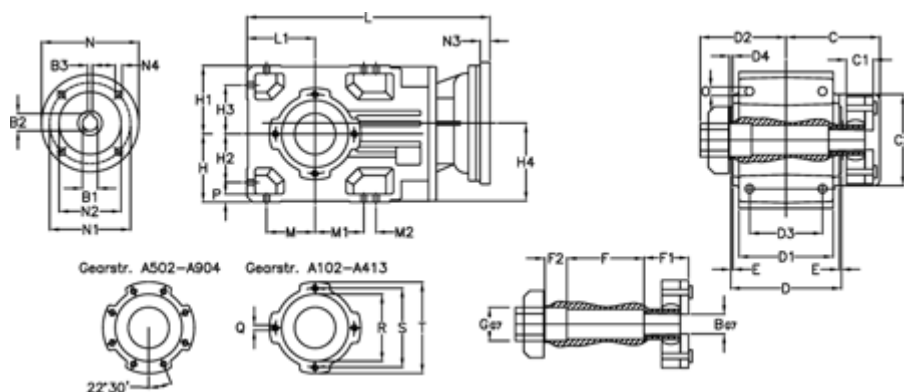

Varenummer: 29600429176220

Beskrivelse: Keglehjulsgear A413QF30-291,7-P63B5

## Mål

B	= 45	D	= 182	F2	= 54	L	= 436.5	N3	= -
B1	= 11	D1	= 155	G	= 45	L1	= 112	N4	= M8x19
B2	= 12.8	D2	= 136	GA	= 37 NM	M	= 80.0	O	= 14.0
B3	= 4	D3	= 120	H	= 112	M1	= 80.0	P	= 13
Betegnelse	= A413QF30-xx-P63 B5	d4	= 5.5	H1	= 112	M2	= 20	Q	= M12x19
C	= 146.0	E	= 3.5	H2	= 80.0	N	= 140	R	= 130
C1	= 54	F	= 164.0	H3	= 80.0	N1	= 115	S	= 165
C2	= 133.0	F1	= 54.0	H4	= 129.5	N2	= 95	T	= 200